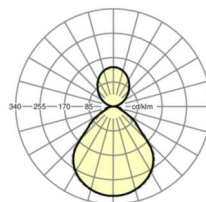

параметры

номер заказа	65733026175
код EAN	4020863479375
номер таможенного тарифа	94051190
Знак прохождения контроля	IP 20, класс защиты I, для рабочих мест за дисплеем 65° < 3000, ENEC10 VDE, F, Indoor, CE
Степень ударопрочности IK	IK03
Температура окружения	ta 25°C
Особые свойства	Готовность к IoT «Ready for IoT»
Гарантийный срок	5 лет
Государственные программы поддержки	BEG - государственные субсидии для энергосберегающих зданий (действительна только для Германии)

электротехника

Балласт	Электронный драйвер DALI2 (1 штука)
Мощность системы	38W
сетевое напряжение	230V/50Hz
автоматический предохранитель (пусковой ток)	13 штук/B10, 24 штук/B16, 25 штук/C10, 40 штук/C16
класс энергосбережения/Источник света	C

Оптика

Оснастка	LED, цветопередача/оттенок света CRI ≥ 80 / 4000K
Допуск для координаты цветности (MacAdam)	3SDCM
Фотобиологическая безопасность (светильник)	RG0
Номинальный световой поток	5111lm
Срок службы LED	70000h L80/B10 (Tq 25°C), 50000h L90/B50 (Tq 25°C)
светоотдача светильников	136lm/W
UGR поп./вдоль	16.0 / 16.3

DEEP-LINK

<https://www.regiolum.de/ru/article/65733026175>

Ссылка	LED 5100lm 840
ηLB	100 %
Φ ↓/↑	67 % / 33 %
UGR поп./вдоль дисплей	16.0 / 16.3
	65° < 3000cd/m²